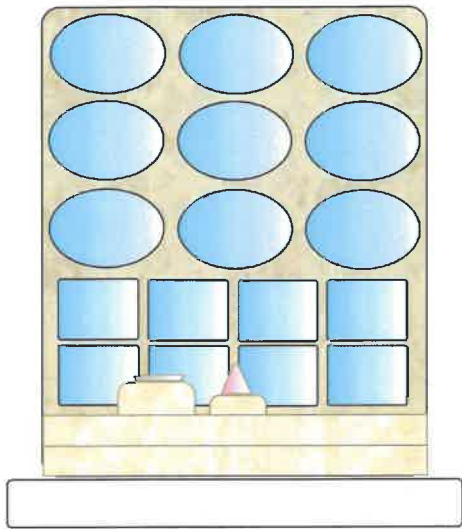

Possibilità di applicare
9 targhe 15x10 e
8 targhe 8x10
per foto con scritte

Disegno tecnico Cinerario Ossario con testata in Giallo d'Istria

A Dolomitica S.r.l.
Sede: Pieve di Cadore 32044 BL Italy.
Via Cagonie 14, tel 0435 32428
Fax 0435 33520 E mail pieve@dolomitica.it
C. F. e P.I. 01150990255 R.E.A. BL - 99011
Capitale Sociale € 20.000,00 i.v.

1 cassetina
ossario da cm 60
e 12 urne standard

4 cassetine
ossario da cm 60

2 cassetine
ossario da cm 60
e 9 urne standard

18 urne standard

3 cassetine
ossario da cm 60
e 4 urne standard

cinerario ossario in diversi tipi di marmo,
piani lucidi, teste e rialzo vaso e lampada carteggiato,
base in agglomerato cementizio 5.25 e graniglia Carrara,
vibrato con aggiunta di fibre di vetro
pozzetto PVC rinforzato con anello a T zincato a caldo.