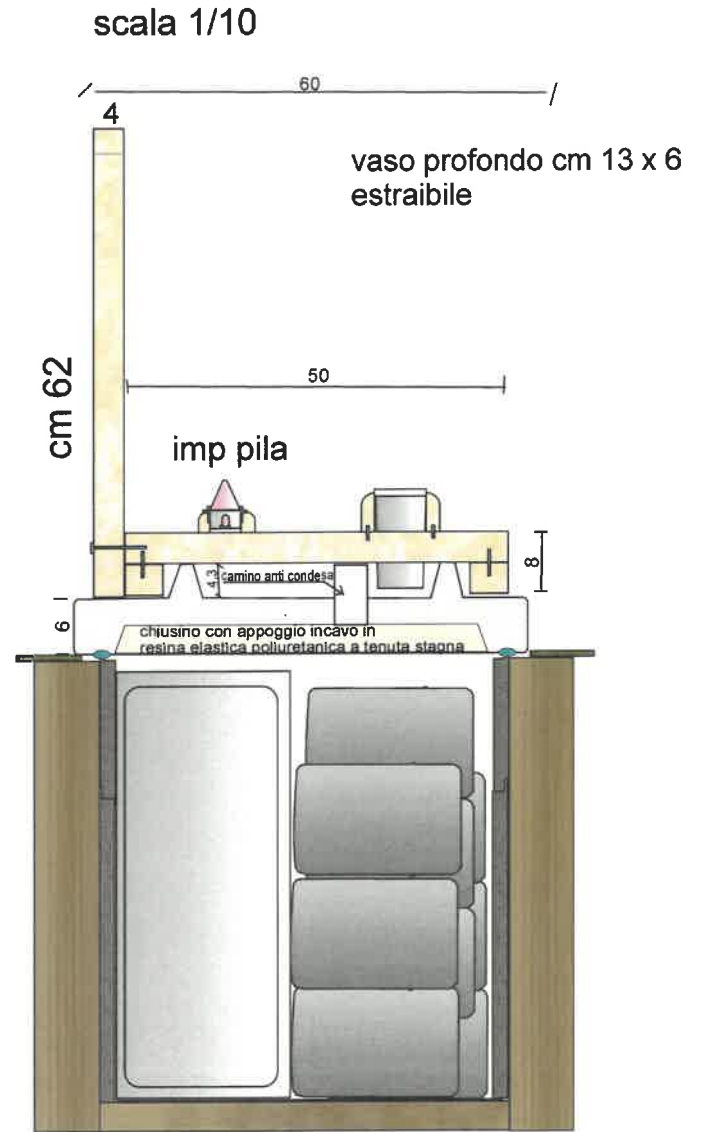

Possibilità di applicare
9 targhe 15x10 e
8 targhe 8x10
per foto con scritte

Disegno tecnico Cinerario Ossario con testata in Giallo d'Istria

A Dolomitica S.r.l.
Sede: Pieve di Cadore 32044 BL Italy.
Via Cagonie 14, tel 0435 32428
Fax 0435 33520 E mail pieve@dolomitica.it
C. F. e P.I. 01150990255 R.E.A. BL - 99011
Capitale Sociale € 20.000,00 i.v.

1 cassetina
ossario da cm 60
e 12 urne standard

4 cassetine
ossario da cm 60

2 cassetine
ossario da cm 60
e 9 urne standard

18 urne standard

3 cassetine
ossario da cm 60
e 4 urne standard

cinerario ossario in diversi tipi di marmo,
piani lucidi, teste e rialzo vaso e lampada carteggiato,
base in agglomerato cementizio 5.25 e graniglia Carrara,
vibrato con aggiunta di fibre di vetro
pozzetto PVC rinforzato con anello a T zincato a caldo.