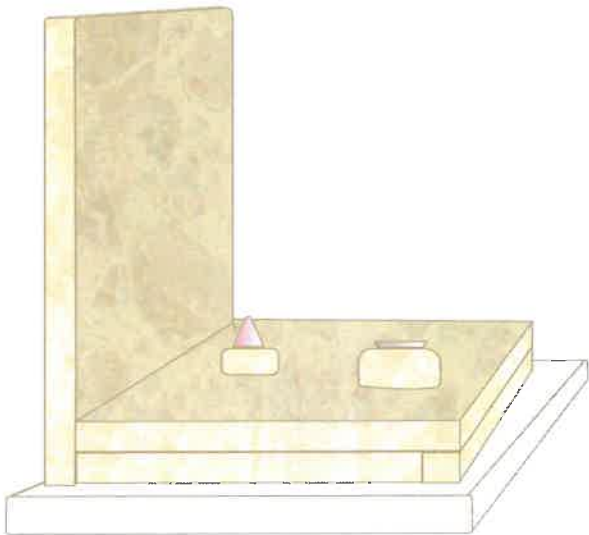

Possibilità di applicare
9 targhe 15x10 e
8 targhe 8x10
per foto con scritte

Disegno tecnico Cinerario Ossario con testata in Giallo d'Istria

A Dolomitica S.r.l.
Sede: Pieve di Cadore 32044 BL Italy.
Via Cagonie 14, tel 0435 32428
Fax 0435 33520 E mail pieve@dolomitica.it
C. F. e P.I. 01150990255 R.E.A. BL - 99011
Capitale Sociale € 20.000,00 i.v.

1 cassetina
ossario da cm 60
e 12 urne standard

4 cassetine
ossario da cm 60

2 cassetine
ossario da cm 60
e 9 urne standard

18 urne standard

3 cassetine
ossario da cm 60
e 4 urne standard

cinerario ossario in diversi tipi di marmo,
piani lucidi, teste e rialzo vaso e lampada carteggiato,
base in agglomerato cementizio 5.25 e graniglia Carrara,
vibrato con aggiunta di fibre di vetro
pozzetto PVC rinforzato con anello a T zincato a caldo.